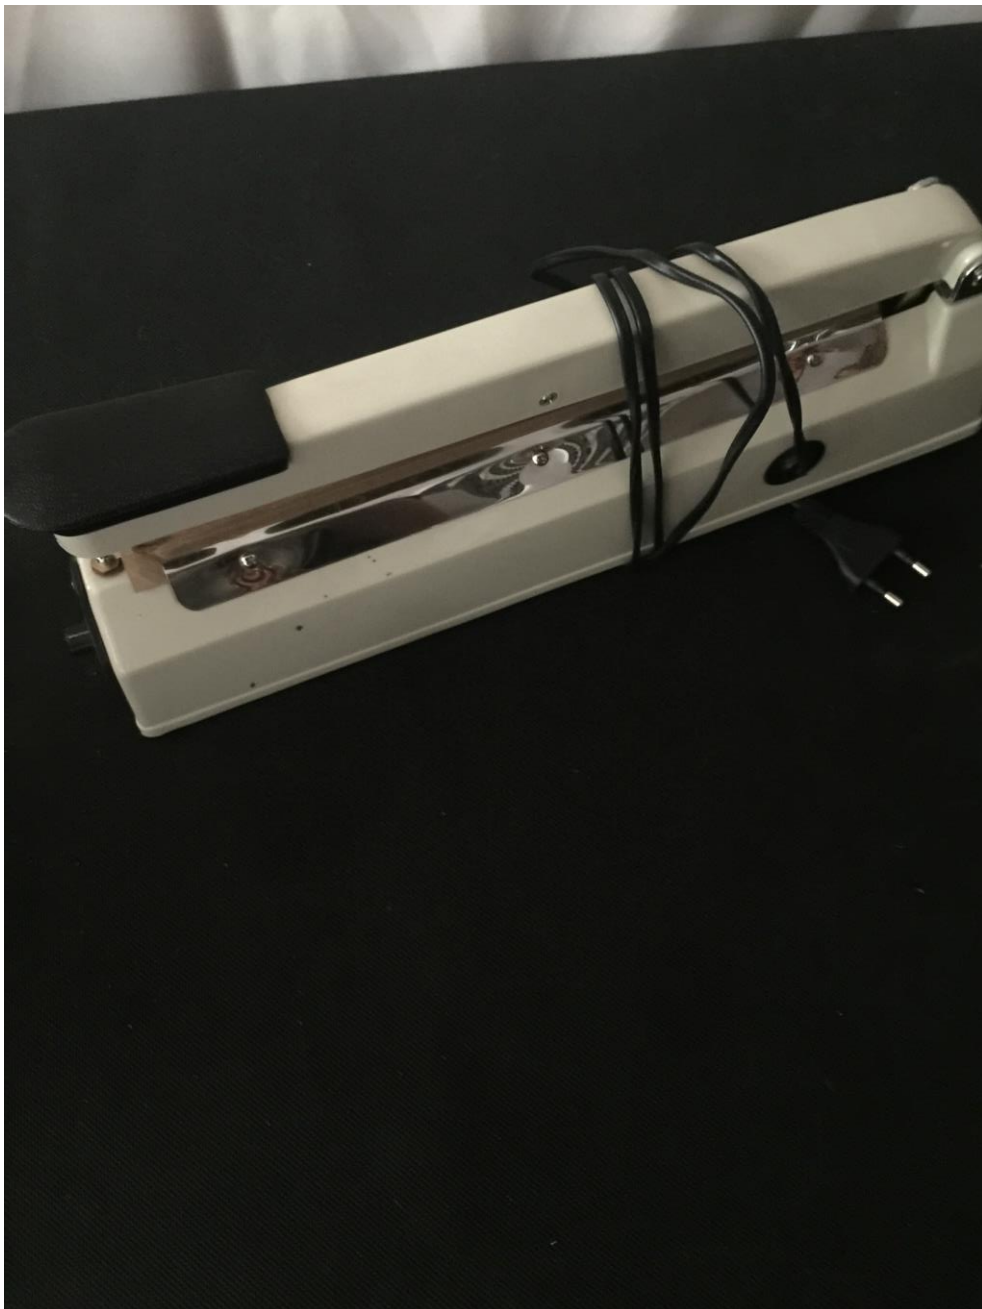

ZGRZEWARKA DO FOLII

CENA: ZAPYTAJ O CENĘ

STAN: idealny

WYSYŁKA: odbiór osobisty w Warszawie **LUB** wysyłka pocztowa (koszt ustalany indywidualnie w zależności od ilości)

UWAGI: Zgrzewarka do folii celofanowej. Nowa, nieużywana.

Chcesz otrzymać więcej informacji o tym przedmiocie? Napisz do nas

Jeśli interesuje Cię ta rzecz, prześlij na maila bridelle@bridelle.pl widoczny obok numer. Zwrotnie otrzymasz informacje dotyczące dostępności i zamówienia.

Sprz4